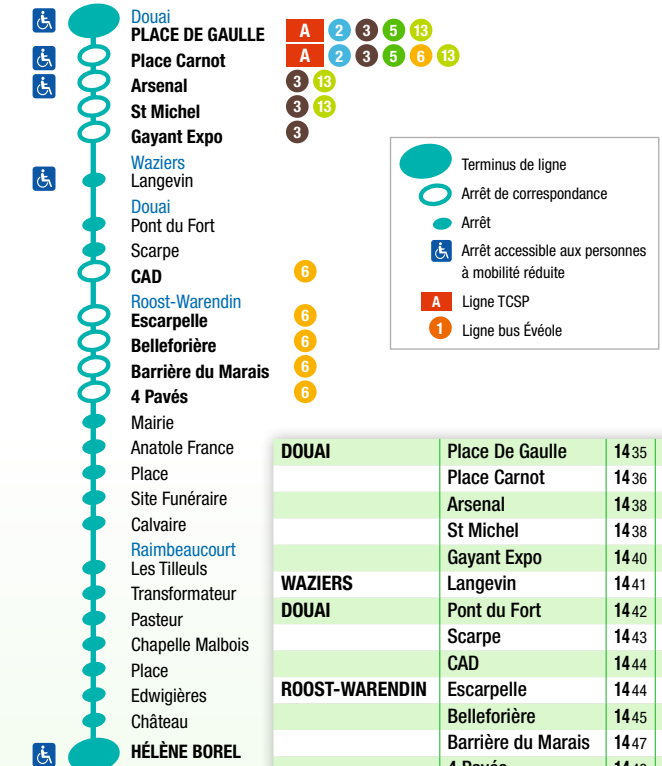

DIMANCHES et JOURS FÉRIÉS

DOUAI	Place De Gaulle	14:35	15:50	17:05	18:28
	Place Carnot	14:36	15:51	17:06	18:29
	Arsenal	14:38	15:53	17:08	18:31
	St Michel	14:38	15:53	17:08	18:31
	Gayant Expo	14:40	15:55	17:10	18:33
WAZIERS	Langevin	14:41	15:56	17:11	18:34
DOUAI	Pont du Fort	14:42	15:57	17:12	18:35
	Scarpe	14:43	15:58	17:13	18:36
	CAD	14:44	15:59	17:14	18:37
ROOST-WARENDIN	Escarpelle	14:44	15:59	17:14	18:37
	Belleforière	14:45	16:00	17:15	18:38
	Barrière du Marais	14:47	16:02	17:17	18:40
	4 Pavés	14:48	16:03	17:18	18:41
	Mairie	14:49	16:04	17:19	18:42
	Anatole France	14:49	16:04	17:19	18:42
	Place	14:50	16:05	17:20	18:43
	Site Funéraire	14:51	16:06	17:21	18:44
	Calvaire	14:52	16:07	17:22	18:45
RAIMBEAUCOURT	Les Tilleuls	14:54	16:09	17:24	18:47
	Transformateur	14:55	16:10	17:25	18:48
	Pasteur	14:56	16:11	17:26	18:49
	Chapelle Malbois	14:57	16:12	17:27	18:50
	Place	14:58	16:13	17:28	18:51
	Edwigières	14:59	16:14	17:29	18:52
	Château	15:00	16:15	17:30	18:53
	Hélène Borel	15:02	16:17	17:32	18:55