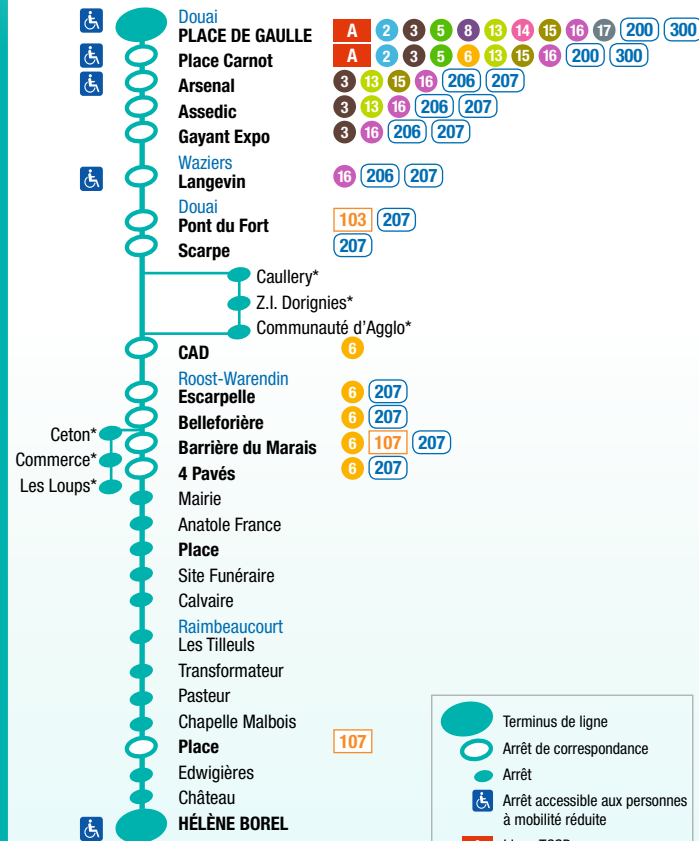

*Sous réserve de modifications des calendriers scolaires
par le ministère de l'Éducation nationale.

WWW.EVEOLE.FR

de **DOUAI** Place De Gaulle
vers **RAIMBEAUCOURT** H. Borel

LIGNE

7

- Terminus de ligne
- Arrêt de correspondance
- Arrêt
- Arrêt accessible aux personnes à mobilité réduite
- A** Ligne TCSP
- 1** Ligne bus Évéole
- 200** Ligne bus du Conseil général
- 103** Ligne à la demande (réservation par téléphone)
- * Pas desservi toute la journée