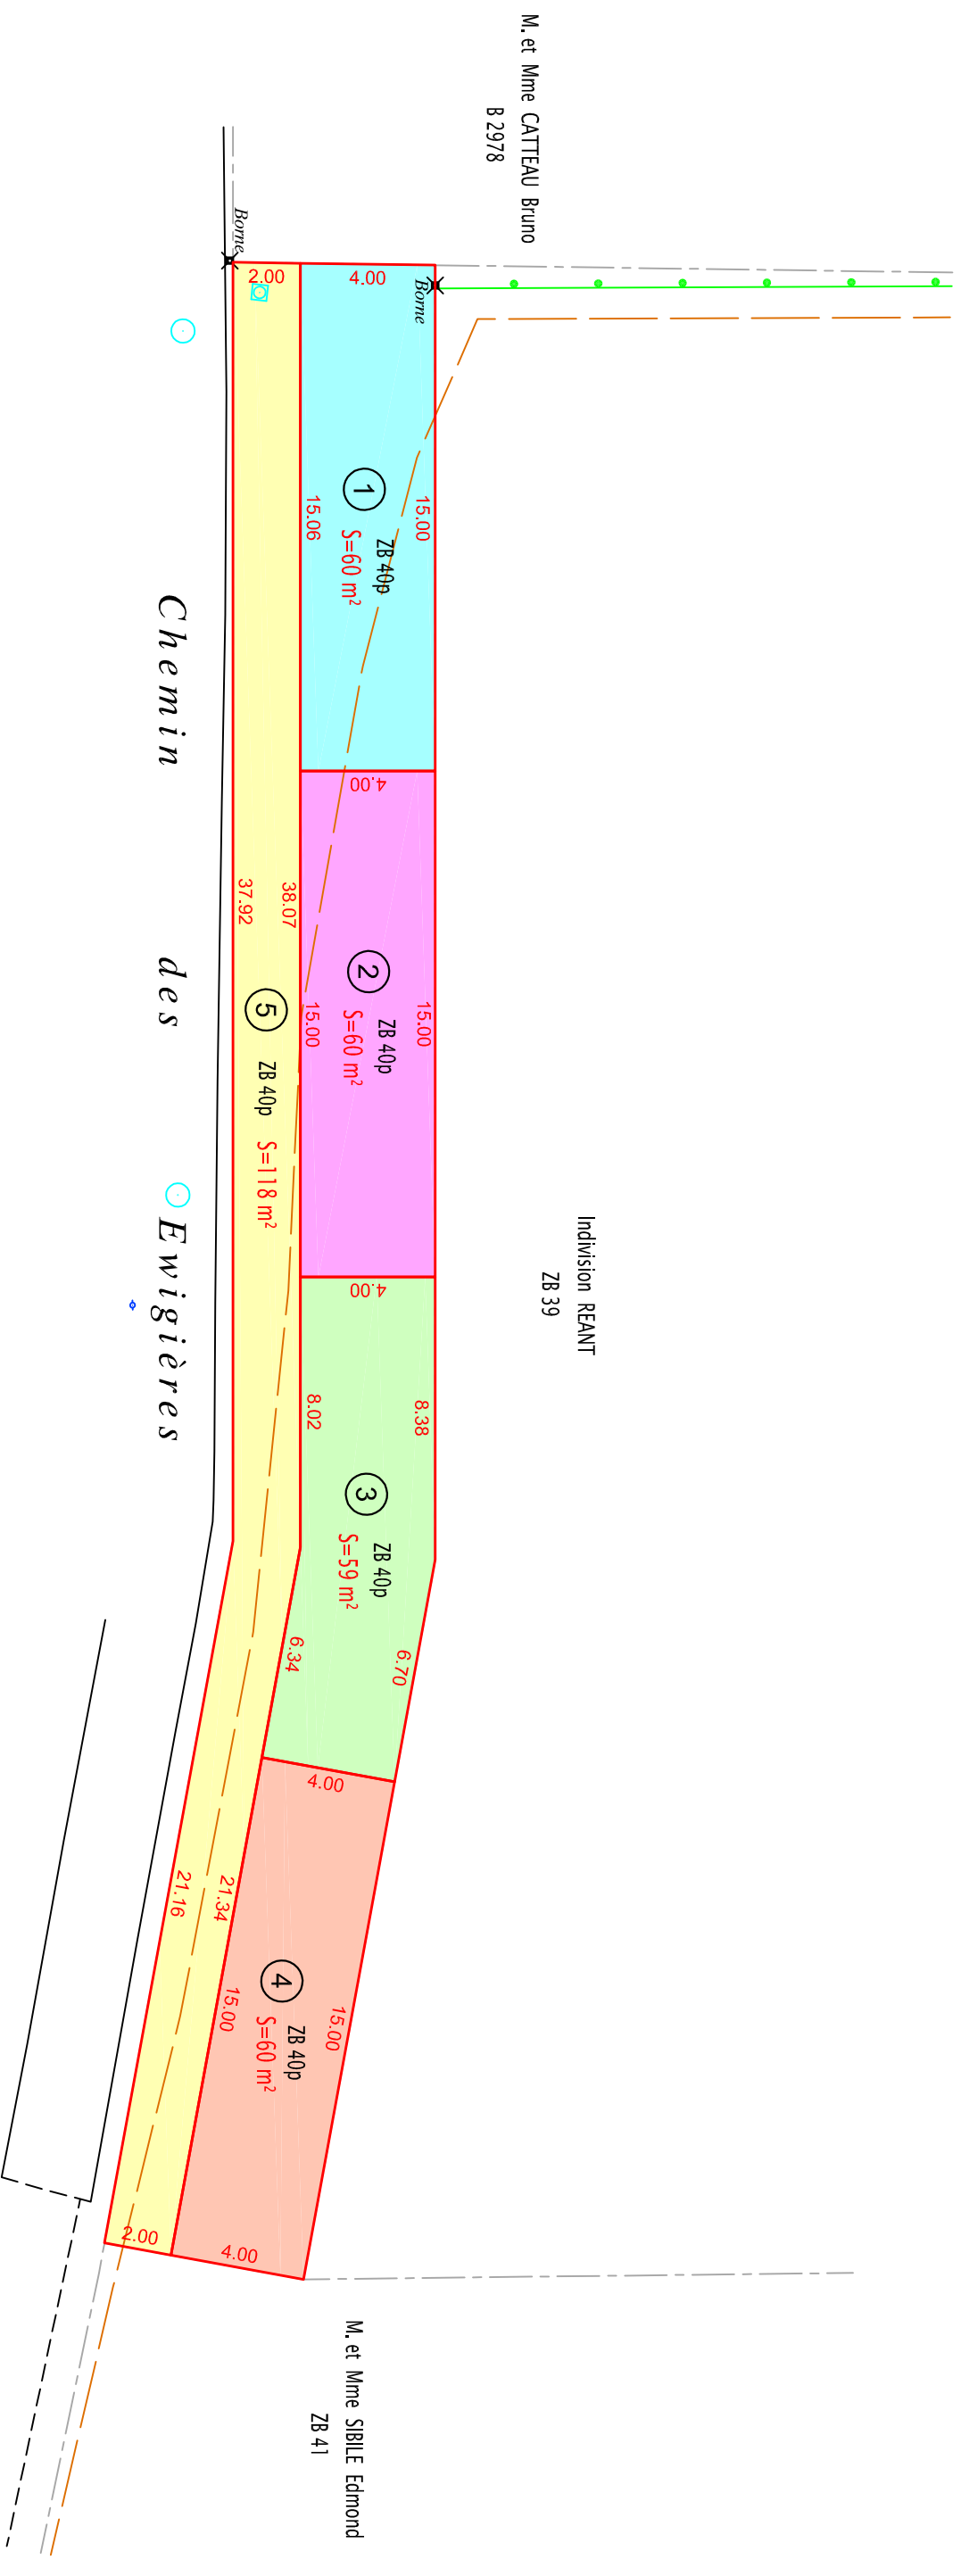

Point n°8 - 2 : Chemin des Ewigières

DEPARTEMENT DU NORD

COMMUNE DE RAIMBEAUCOURT

CHEMIN DES EWIGIERES

Plan de division d'un terrain appartenant à

La COMMUNE

PLAN PROVISOIRE

①		60 m ²
②		60 m ²
③		59 m ²
④		60 m ²
⑤		118 m ² Partie conservée par la Commune

inf 14002

Echelle : 1/200

Dn°130565