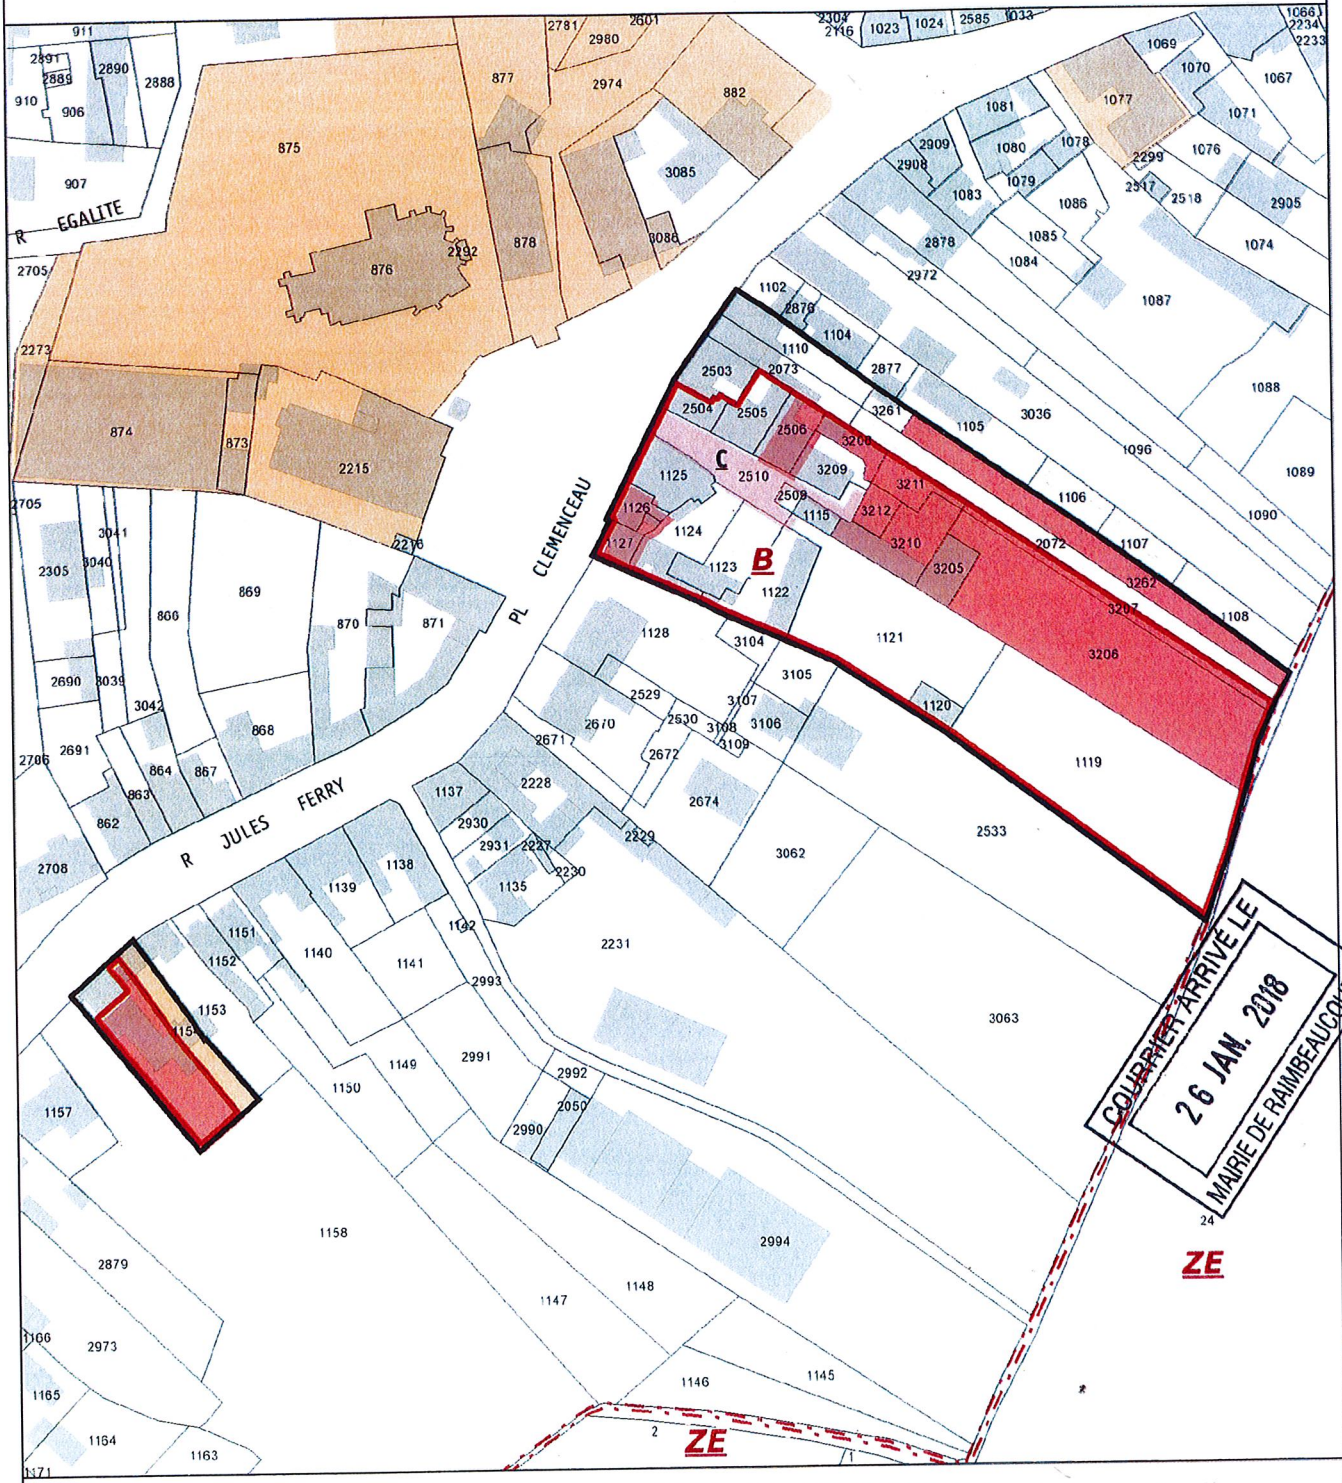

A0233\_260M8

OP1903

Communauté d'agglomération du Douaisis  
Raimbeaucourt - Café-brasserie et ses abords  
Extrait cadastral

COURRIER ARRIVE LE  
26 JAN. 2018  
MAIRIE DE RAIMBEAUCOURT

**ZE**

**ZE**

©IGN-BD Adresse® 2016 et BD Parcellaire® 2014, "copie et reproduction interdites". Données cadastrales DGFIP - 2014

- Périmètre de projet et d'intervention de l'EPF
- Foncier acquis par l'EPF
- Périmètre d'acquisition par l'EPF
- Foncier maîtrisé par la collectivité
- Section(s) cadastrale(s)