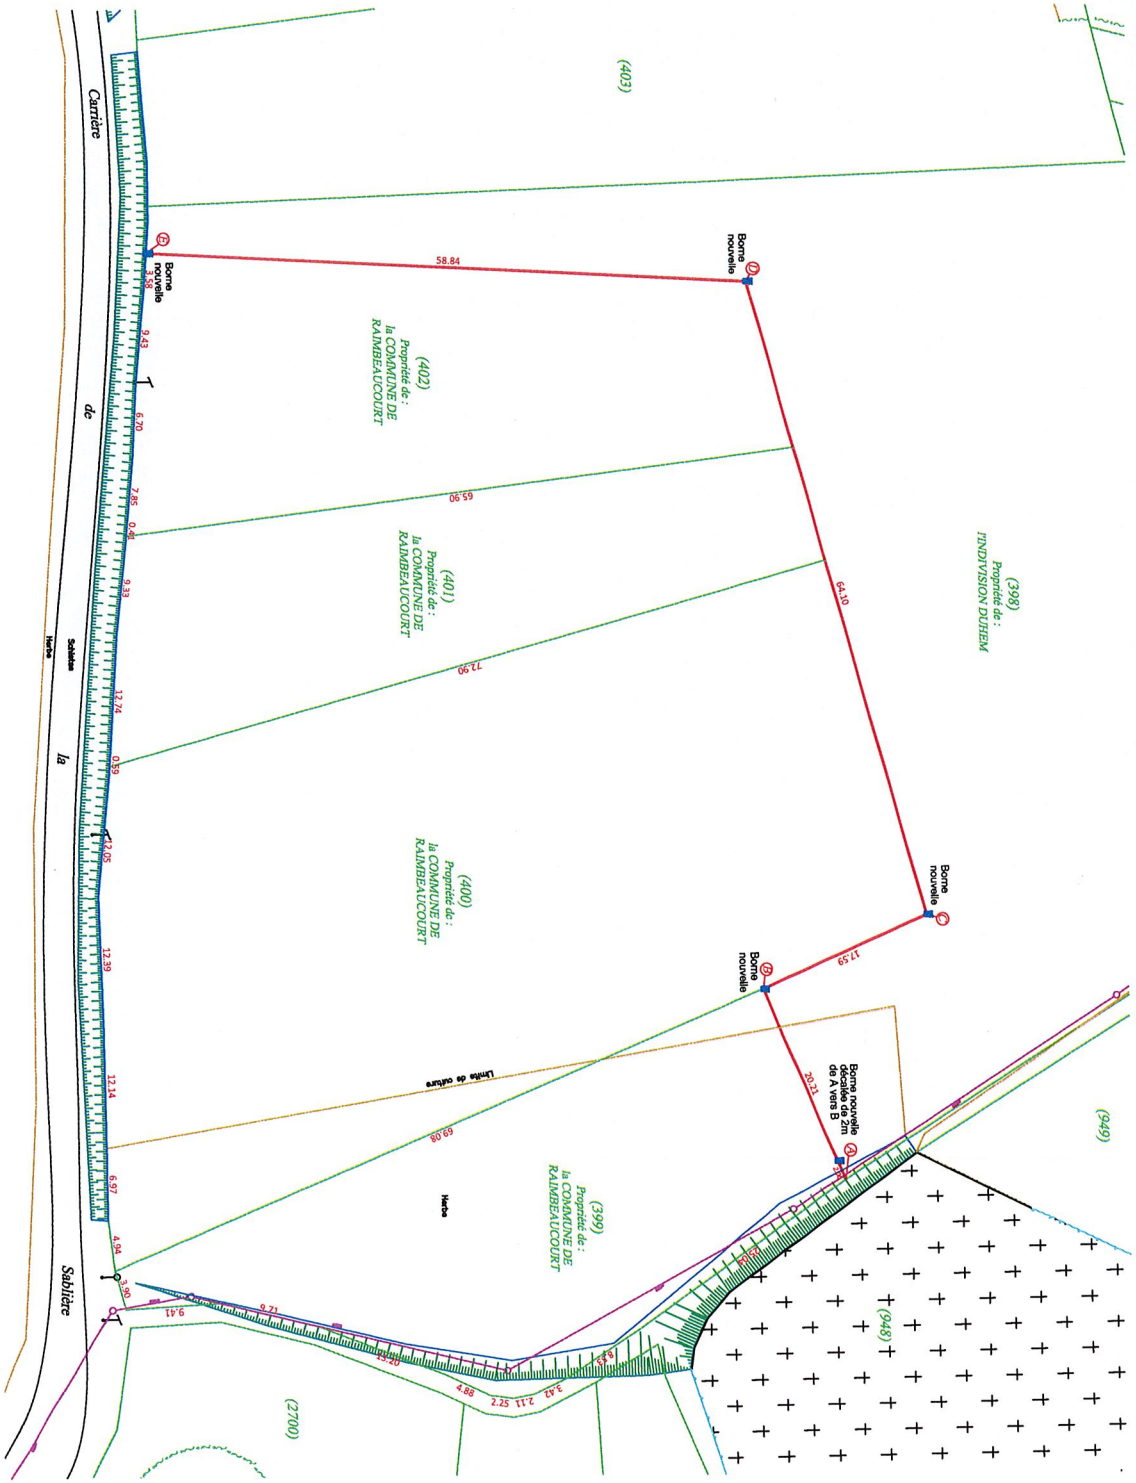

RAIMBEAUCOURT

PLAN DE DELIMITATION

Rue de la Sablière

Section B

Société Civile Professionnelle
Jean-François GANOOTE
 Géomètre-Expert D.P.L.G.
 71, rue de Lille - B.P. 127
 59270 BAILLEUL
 Tél. : 03.28.41.23.06
 Fax : 03.28.48.79.02
 jf.ganoote@geometre-expert.fr

PLAN COMPLETE EN OCTOBRE 2019 A L'ISSUE DE LA REUNION CONTRADICTOIRE DE BORVAGE
 PLAN DRESSE EN SEPTEMBRE 2019 PAR J.F. GANOOTE
 GEOMETRE EXPERT D.P.L.G. A BAILLEUL

Echelle : 1/500

6799/AL