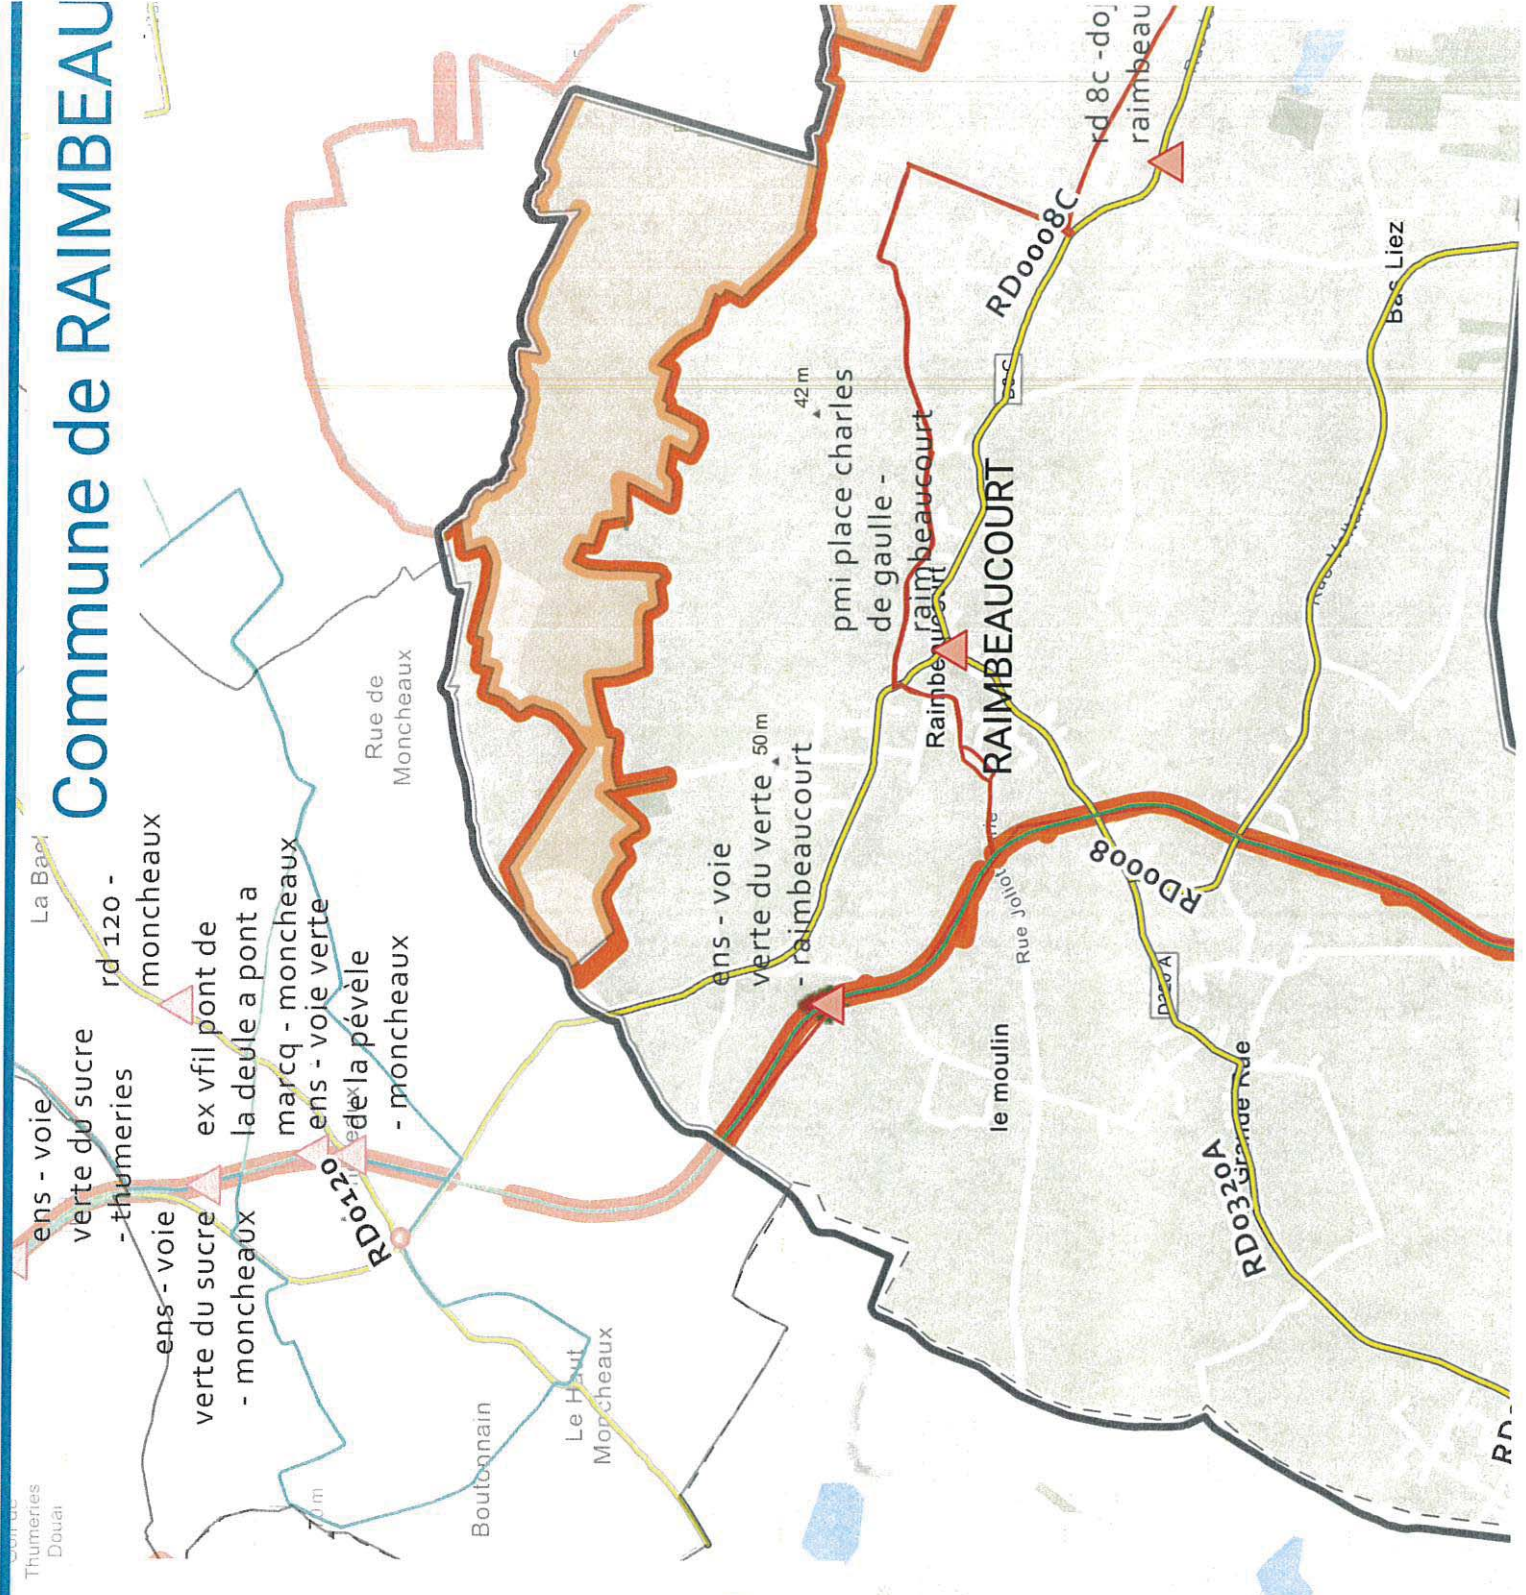

Commune de RAIMBEAU

- Légende**
- Sites départementaux
 - CafésRando
 - PDIPR
 - Pédestre
 - Cyclo
 - Equestre
 - GR et GRP
 - Routes Départementales
 - Sites ENN
 - Sites ENS
 - Contours des zones de préemption
 - Limite Communale

31 m

Leforest

D161 Et

D161

Thumeries Douai La Bael
 ens - voie verte du sucre - thumeries
 ens - voie verte du sucre - moncheaux
 ex vfil pont de la deule a pont a marcq - moncheaux
 ens - voie verte de la pévele - moncheaux
 Rue de Moncheaux
 Boutonnain Le Haut Moncheaux
 ens - voie verte du sucre - raimbeaucourt
 pmi place charles de gaille - Raimbeaucourt
 RAIMBEAUCOURT
 Rue Joly
 RD0008 RD0008C rd 8c - doj raimbeau
 le moulin
 RD0320 Girarde Nue
 Bas Liez