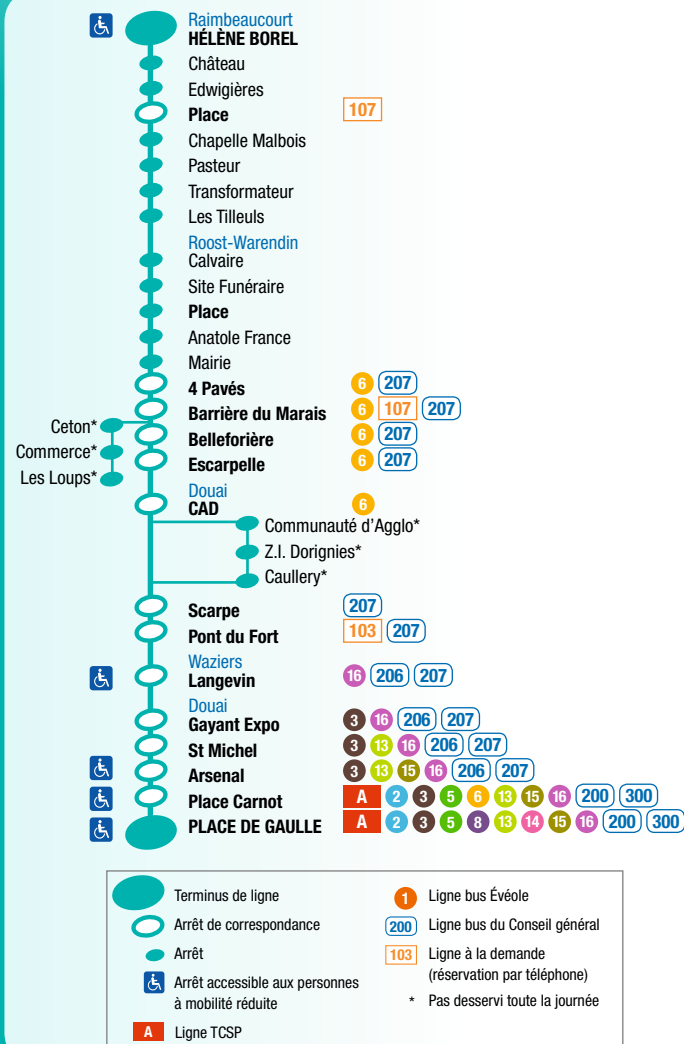

de **RAIMBEAUCOURT H. Borel** vers **DOUAI Place De Gaulle**

LIGNE **7**