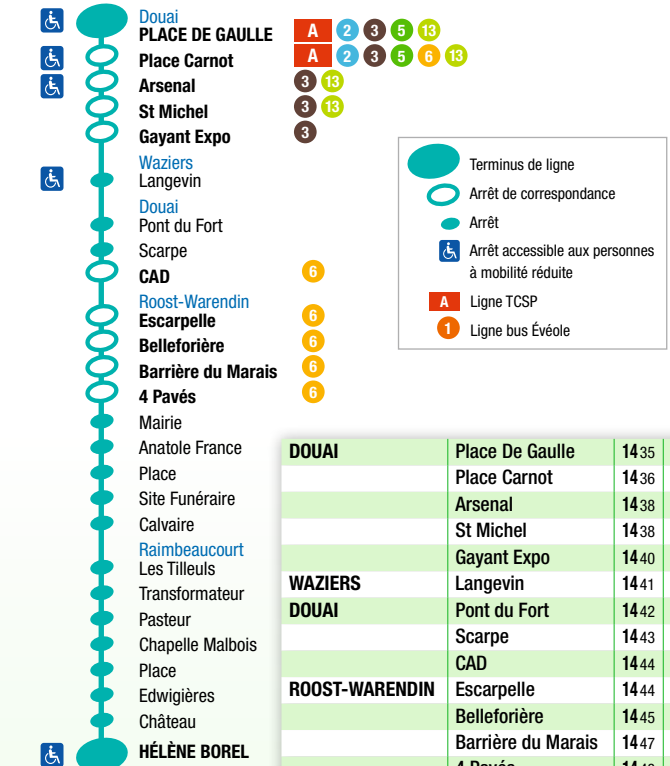

DIMANCHES et JOURS FÉRIÉS

DOUAI	Place De Gaulle	14 35	15 50	17 05	18 28
	Place Carnot	14 36	15 51	17 06	18 29
	Arsenal	14 38	15 53	17 08	18 31
	St Michel	14 38	15 53	17 08	18 31
	Gayant Expo	14 40	15 55	17 10	18 33
WAZIERS	Langevin	14 41	15 56	17 11	18 34
DOUAI	Pont du Fort	14 42	15 57	17 12	18 35
	Scarpe	14 43	15 58	17 13	18 36
	CAD	14 44	15 59	17 14	18 37
ROOST-WARENDIN	Escarpelle	14 44	15 59	17 14	18 37
	Belleforière	14 45	16 00	17 15	18 38
	Barrière du Marais	14 47	16 02	17 17	18 40
	4 Pavés	14 48	16 03	17 18	18 41
	Mairie	14 49	16 04	17 19	18 42
	Anatole France	14 49	16 04	17 19	18 42
	Place	14 50	16 05	17 20	18 43
	Site Funéraire	14 51	16 06	17 21	18 44
	Calvaire	14 52	16 07	17 22	18 45
RAIMBEAUCOURT	Les Tilleuls	14 54	16 09	17 24	18 47
	Transformateur	14 55	16 10	17 25	18 48
	Pasteur	14 56	16 11	17 26	18 49
	Chapelle Malbois	14 57	16 12	17 27	18 50
	Place	14 58	16 13	17 28	18 51
	Edwigières	14 59	16 14	17 29	18 52
	Château	15 00	16 15	17 30	18 53
	Hélène Borel	15 02	16 17	17 32	18 55