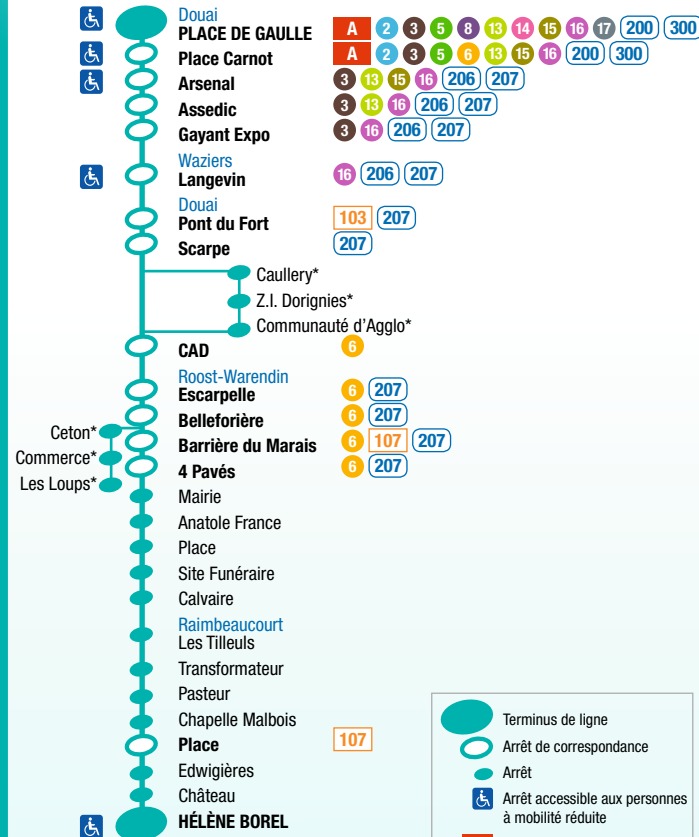

* Sous réserve de modifications des calendriers scolaires
par le ministère de l'Éducation nationale.

WWW.EVEOLE.FR

de **DOUAI** Place De Gaulle
vers **RAIMBEAUCOURT** H. Borel

LIGNE

7

- Terminus de ligne
- Arrêt de correspondance
- Arrêt
- Arrêt accessible aux personnes à mobilité réduite
- Ligne TCSP
- Ligne bus Évéole
- Ligne bus du Conseil général
- Ligne à la demande (réservation par téléphone)
- * Pas desservi toute la journée