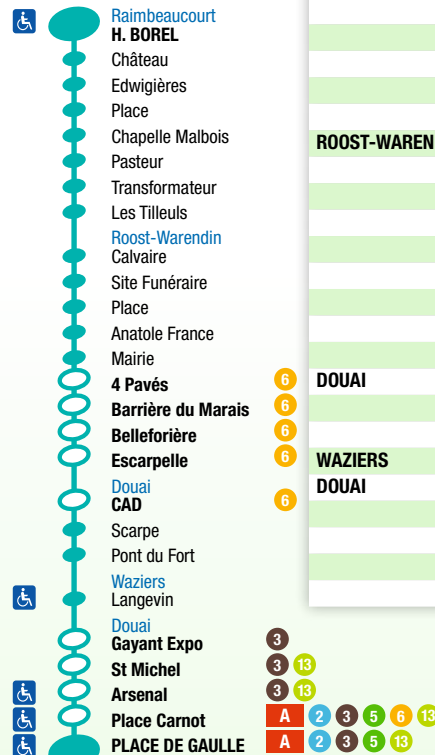

DIMANCHES et **JOURS FÉRIÉS**

- Terminus de ligne
- Arrêt de correspondance
- Arrêt
- Arrêt accessible aux personnes à mobilité réduite
- Ligne TCSP
- Ligne bus Évéole

RAIMBEAUCOURT	Hélène Borel	13 52	15 07	16 22	17 37
	Château	13 52	15 07	16 22	17 37
	Edwigières	13 53	15 08	16 23	17 38
	Place	13 54	15 09	16 24	17 39
	Chapelle Malbois	13 55	15 10	16 25	17 40
	Pasteur	13 55	15 10	16 25	17 40
	Transformateur	13 57	15 12	16 27	17 42
	Les Tilleuls	13 58	15 13	16 28	17 43
ROOST-WARENDIN	Calvaire	13 59	15 14	16 29	17 44
	Site Funéraire	14 01	15 16	16 31	17 46
	Place	14 01	15 16	16 31	17 46
	Anatole France	14 02	15 17	16 32	17 47
	Mairie	14 02	15 17	16 32	17 47
	4 Pavés	14 03	15 18	16 33	17 48
	Barrière du Marais	14 05	15 20	16 35	17 50
	Belleforière	14 06	15 21	16 36	17 51
	Escarpelle	14 08	15 23	16 38	17 53
DOUAI	CAD	14 09	15 24	16 39	17 54
	Scarpe	14 10	15 25	16 40	17 55
	Pont du Fort	14 10	15 25	16 40	17 55
WAZIERS	Langevin	14 12	15 27	16 42	17 57
DOUAI	Gayant Expo	14 15	15 30	16 45	18 00
	St Michel	14 16	15 31	16 46	18 01
	Arsenal	14 17	15 32	16 47	18 02
	Place Carnot	14 19	15 34	16 49	18 04
	Place De Gaulle	14 22	15 37	16 52	18 07