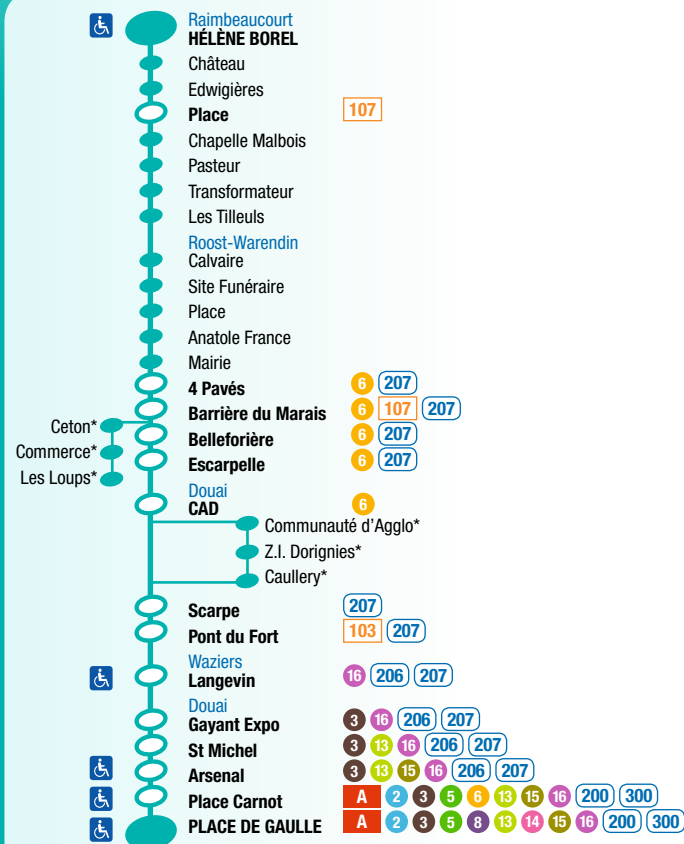

de **RAIMBEAUCOURT H. Borel** vers **DOUAI Place De Gaulle**

LIGNE **7**

- Terminus de ligne
- Arrêt de correspondance
- Arrêt
- Arrêt accessible aux personnes à mobilité réduite
- Ligne TCSP
- Ligne bus Évéole
- Ligne bus du Conseil général
- Ligne à la demande (réservation par téléphone)
- \* Pas desservi toute la journée

VOS TRANSPORTS DU DOUAISSIS